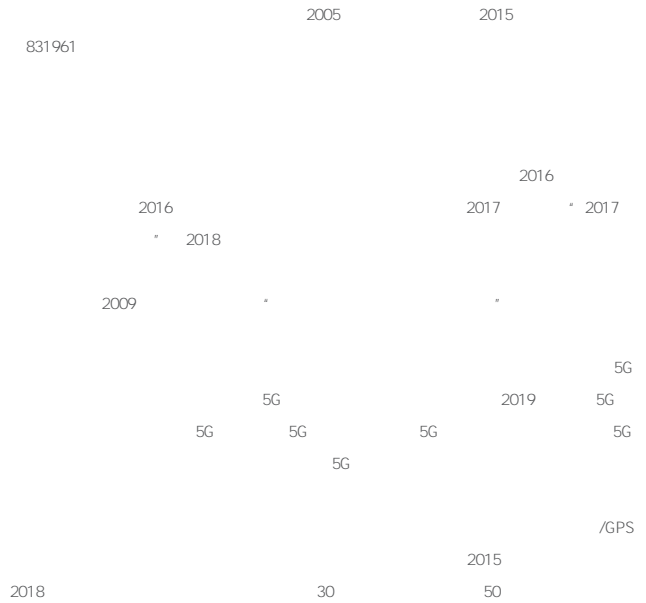

成为全球无线通信测试 仪器的知名品牌

关于创远

总公司

69 29 5 6
021-6432 6888
021-6432 6777

400-677-8077

info@transcom.net.cn
www.transcom.net.cn

南京分公司

9 A3 3102
025-84937849
025-84937849-804

北京分公司

-7 E 403
13817113709

成都分公司

14 3 403
028-83227390
028-85120797

西安办事处

56 B 2217
029- 81028261

深圳办事处 (筹建中)

13817170735

印度子公司

FF.26, Augusta Point,DLF Golf Course Road, Sector-53, Gurgaon,
Haryana, India
+919660656319