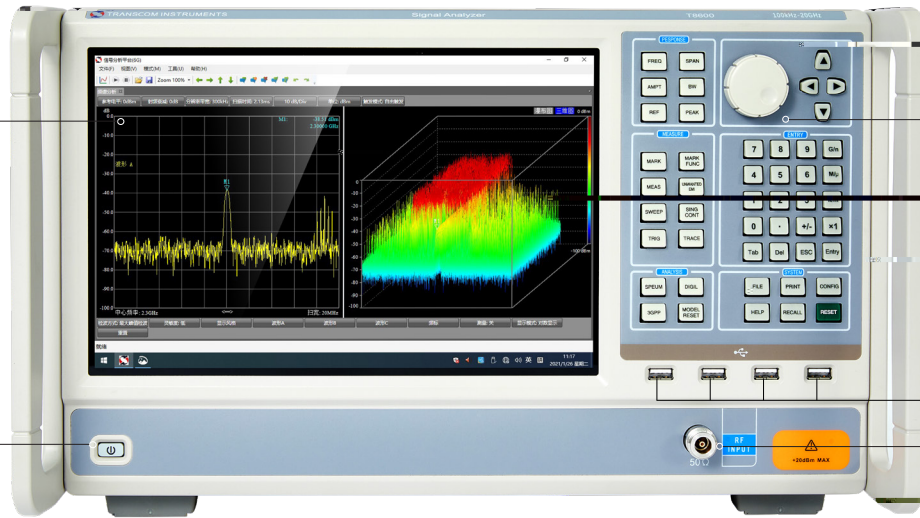

T8600 矢量信号分析仪

产品概述

T8600

LTE, NB-IoT 5G NR

性能特点

- 100kHz-20GHz
- IBW 160MHz
- 110dB
- 1THz/sec @ 30kHz RBW
- LTE NB-IoT 5G NR
- 14.1
- \LTE\NB-IoT

功能及应用

- GPS
-
-
-
- LTE
- 5G NR

端口说明

14.1

Host USB
USB-A 3

N 50

POWER

I/O PS/2 VGA COM1 COM2 USB LAN

RefIn / RefOut

Trig IN / Trig Out