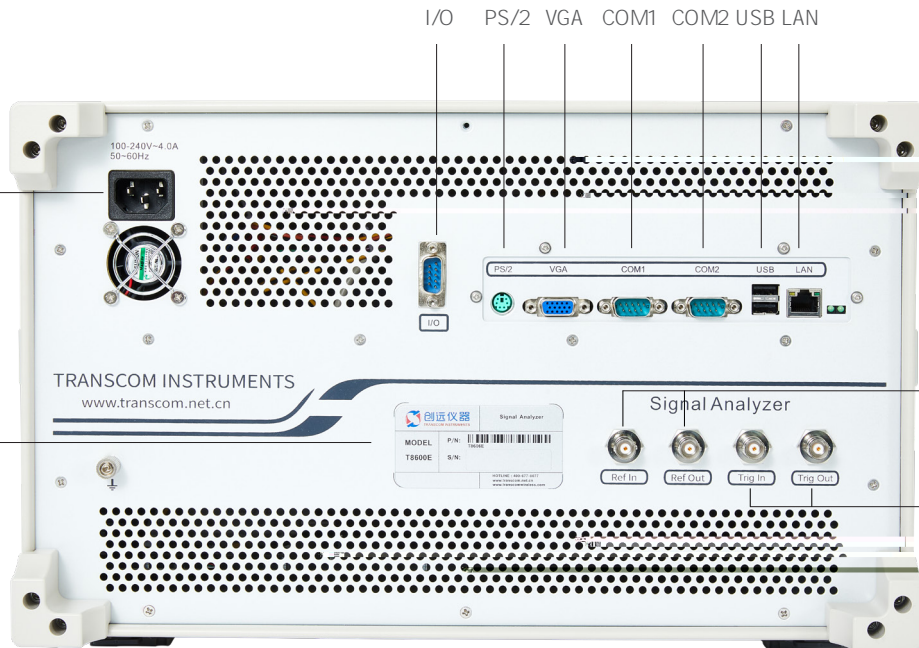

T8600 矢量信号分析仪

产品概述

T8600

LTE, NB-IoT 5G NR

性能特点

- 100kHz-20GHz
- IBW 160MHz
- 110dB
- 1THz/sec @ 30kHz RBW
- LTE NB-IoT 5G NR
- 14.1
- \LTE\NB-IoT

功能及应用

- GPS
-
-
-
- LTE
- 5G NR

端口说明

14.1

Host USB
USB-A 3

N 50

POWER

I/O PS/2 VGA COM1 COM2 USB LAN

RefIn / RefOut

Trig IN / Trig Out