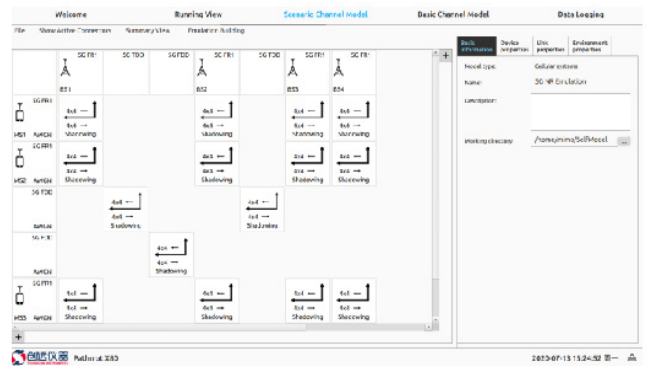

Pathrrrot X80 信道模拟器

产品概述

LTE 5G PATHRRROT X80

- 3GPP TR 38.901 38.873 5G NR CDL
- LTE WCDMA GSM
- 802.11n/ac/ax
- X80

一种端到端的无线信道模拟解决方案

- 5G NR 4G LTE
- 7x 24
- X80 5G NR LTE-A
-

主要应用

战场复杂电磁环境下的信道模拟解决方案

X80

- /
- / AWGN
- LTE
- 5G NR
-
-
-

下阶段会针对高效干扰信号和智能干扰信号进行模拟干扰功能的扩展，可为军用抗干扰设备以及军用通信设备的研发工作提供有力的帮助。

主要性能

主要性能指标	
	80TRX
MIMO	2x 2 4x 4 8x 8 16x 8 32x 8 64x 8
	512
	112
	200MHz
	2.6us@ (8x 8) 12us@ (64x 8)
	1600ms
	110us
	4.1ns
	3kHz
	CW,AWGN, LTE,5G NR
	OTA
	400MHz ~ 6GHz
	40
	/
start/stop	
	rounded Nakagami Suzuki fat
	3GPP TR 38.901 38.873 5G NR CDL LTE WCDMA GSM 802.11n/ac/ax
	110dB
	-40dBm 37dBm, peak
	-110dBm -10dBm, rms
	0.1 dB
	± 1 dB@ (output > -60dBm)
	< -165 dBm/Hz@ (output < -40dBm)
	< -50dB
VSWR	1.5
EVM	< -40 dB RMS, 5G NR 100MHz, 256 QAM, 2.6GHz