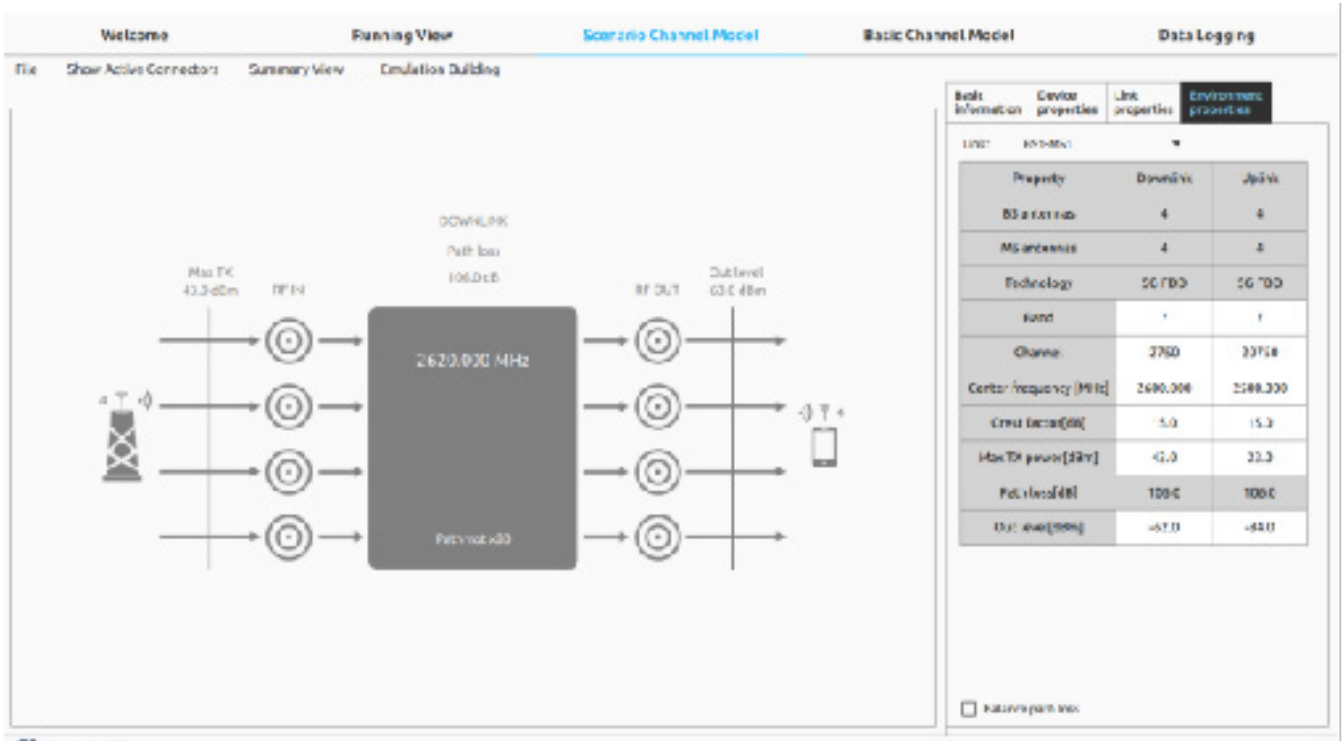

Pathrrrot X80 信道模拟器

产品概述

LTE 5G PATHRRROT X80

- 3GPP TR 38.901 38.873 5G NR CDL
- LTE WCDMA GSM
- 802.11n/ac/ax
- X80

一种端到端的无线信道模拟解决方案

- 5G NR 4G LTE
- 7x 24
- X80 5G NR LTE-A
-

主要应用

战场复杂电磁环境下的信道模拟解决方案

X80

- /
- / AWGN
- LTE
- 5G NR
-
-
-

下阶段会针对高效干扰信号和智能干扰信号进行模拟干扰功能的扩展，可为军用抗干扰设备以及军用通信设备的研发工作提供有力的帮助。

主要性能

主要性能指标	
	80TRX
MIMO	2x 2 4x 4 8x 8 16x 8 32x 8 64x 8
	512
	112
	200MHz
	2.6us@ (8x 8) 12us@ (64x 8)
	1600ms
	110us
	4.1ns
	3kHz
	CW,AWGN, LTE,5G NR
	OTA
	400MHz ~ 6GHz
	40
	/
start/stop	
	rounded Nakagami Suzuki fat
	3GPP TR 38.901 38.873 5G NR CDL LTE WCDMA GSM 802.11n/ac/ax
	110dB
	-40dBm 37dBm, peak
	-110dBm -10dBm, rms
	0.1 dB
	± 1 dB@ (output > -60dBm)
	< -165 dBm/Hz@ (output < -40dBm)
	< -50dB
VSWR	1.5
EVM	< -40 dB RMS, 5G NR 100MHz, 256 QAM, 2.6GHz